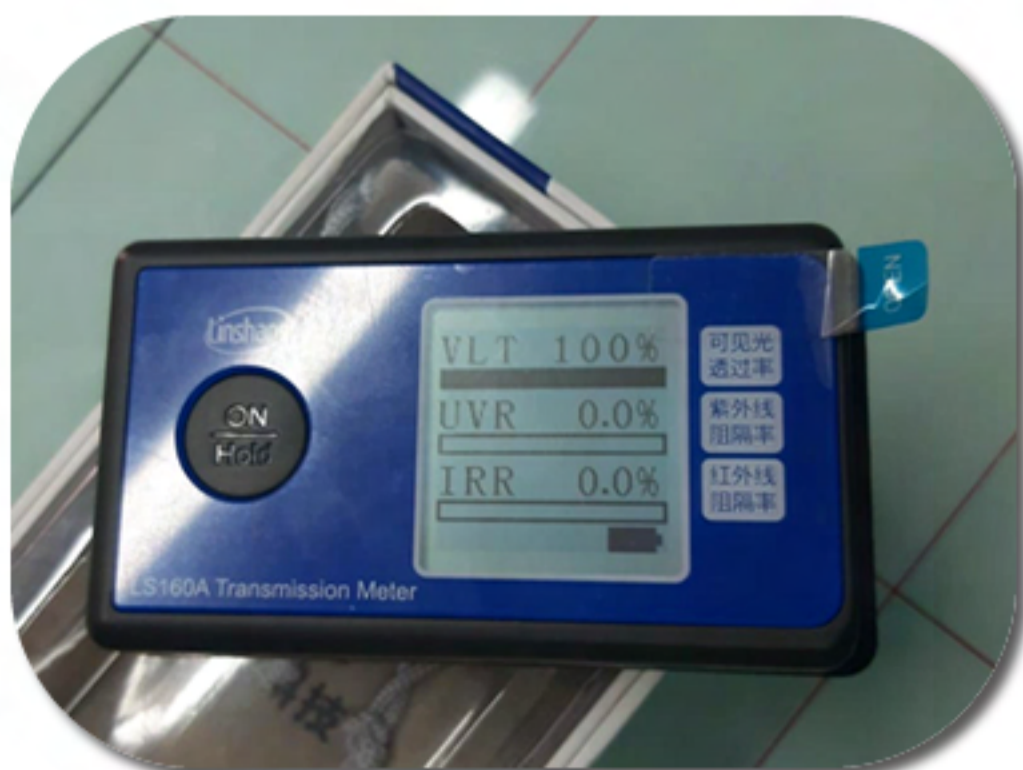

# Sensores

**SP1065  
Solar Power Meter**

**AE1601 ETEKT + Low-E  
Detector**

**UV1265 UV  
Transmission Meter**

**LS 160A  
Transmission Meter**